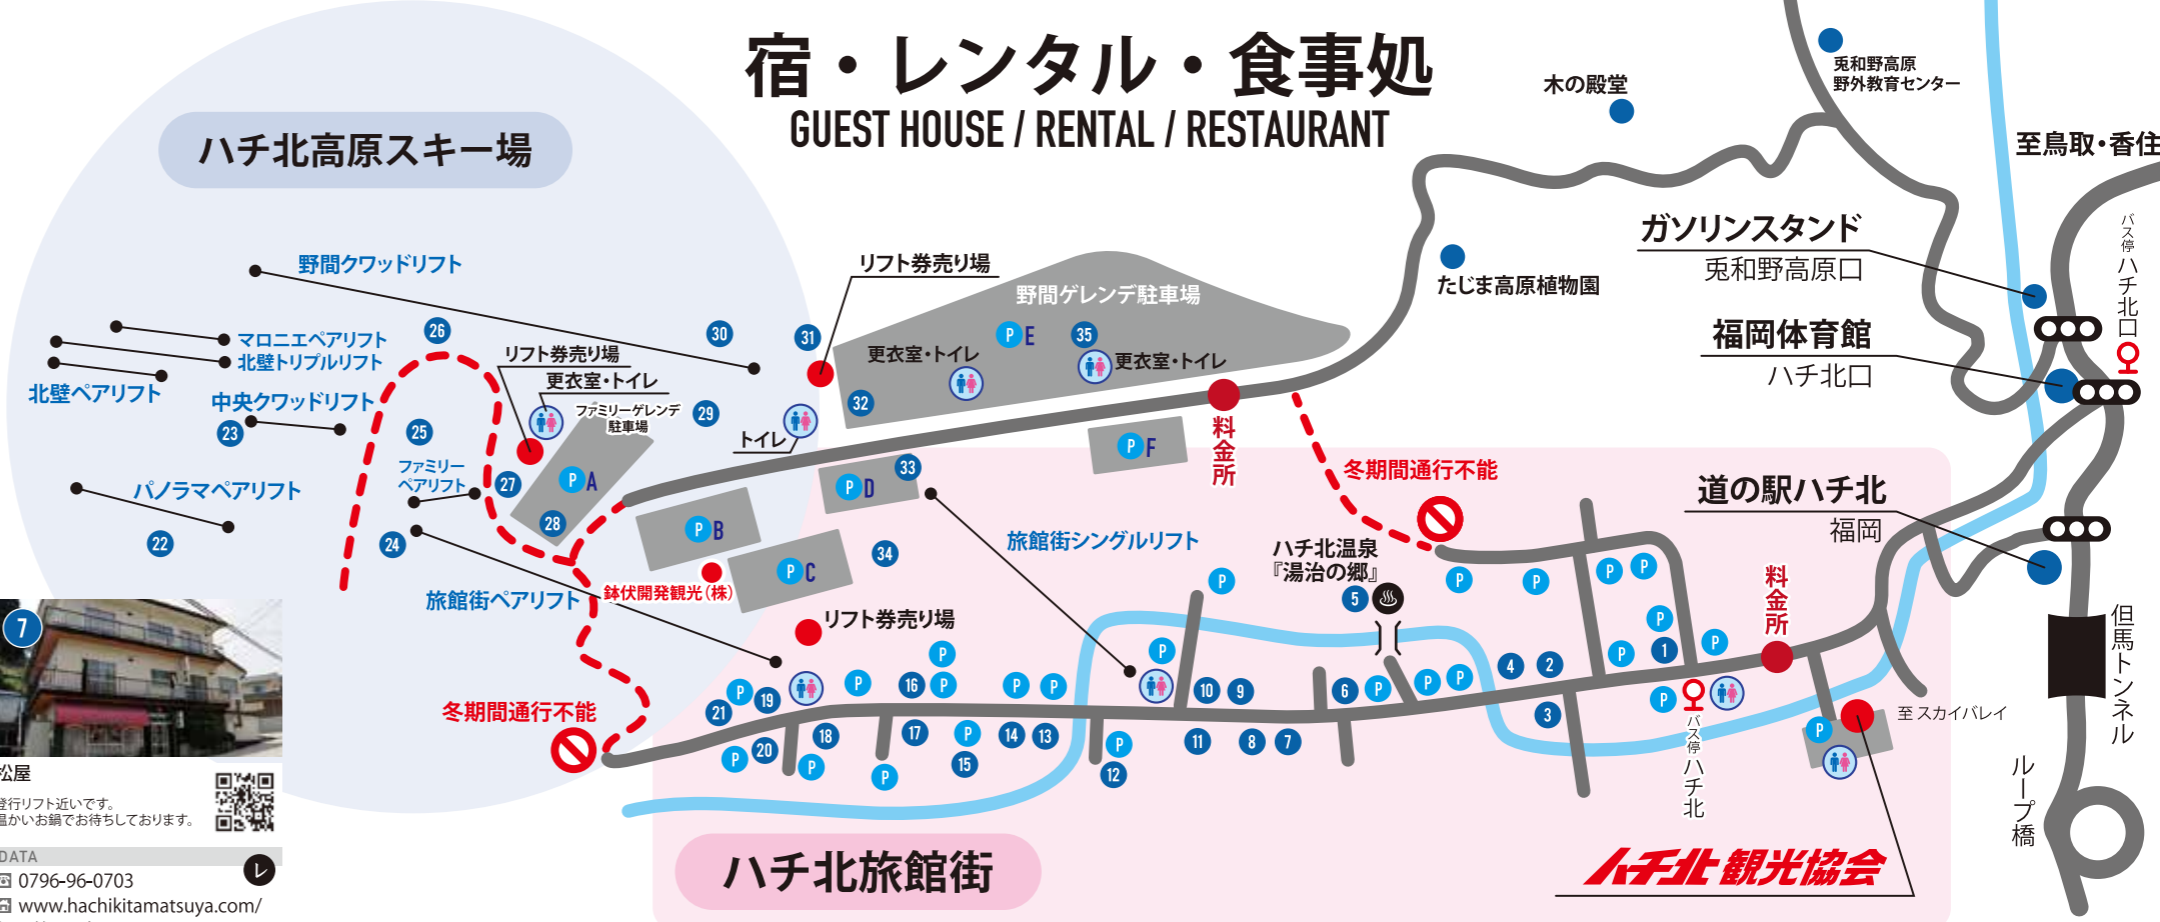

DATA  
☎ 0796-96-0071  
収容人数: 32人  
定休日: 火曜日

**34**  
天空の宿 さら  
ハチ北 森の眠れる隠れ宿。

DATA  
☎ 0796-96-0727  
🌐 hachikita-tenkusara.com/  
部屋数: 4室 収容人数: 14人

**15**  
向畑  
心温かく、真心込めてを  
心情にしております。

DATA  
☎ 0796-96-0234  
🌐 www.5nkansai.ne.jp/hotel/mukaibata/  
部屋数: 15室 収容人数: 60人

**25**  
マセンジョー (食堂のみ)  
中央ゲレンデ正面に位置。

DATA  
☎ 0796-96-0236  
🌐 www.kami-tourism.com/feature/skifood  
定休日: 金曜日

**35**  
レンタルQoo(クー)  
ゲレンデP-E入ったところ。

DATA  
☎ 090-7495-7281  
多数取り揃えています。

## 宿・レンタル・食事処 GUEST HOUSE / RENTAL / RESTAURANT

宿のご案内、観光案内、イベント情報など  
お気軽にお問い合わせください。

**兵庫県香美町 ハチ北観光協会**  
TEL: 0796-96-0732 年中無休 (8:00~17:00)  
〒667-1344 兵庫県美方郡香美町村岡区大笹15-1  
e-Mail: info@hachikita.jp  
@hachikita.view #ハチ北  
https://hachikita.jp